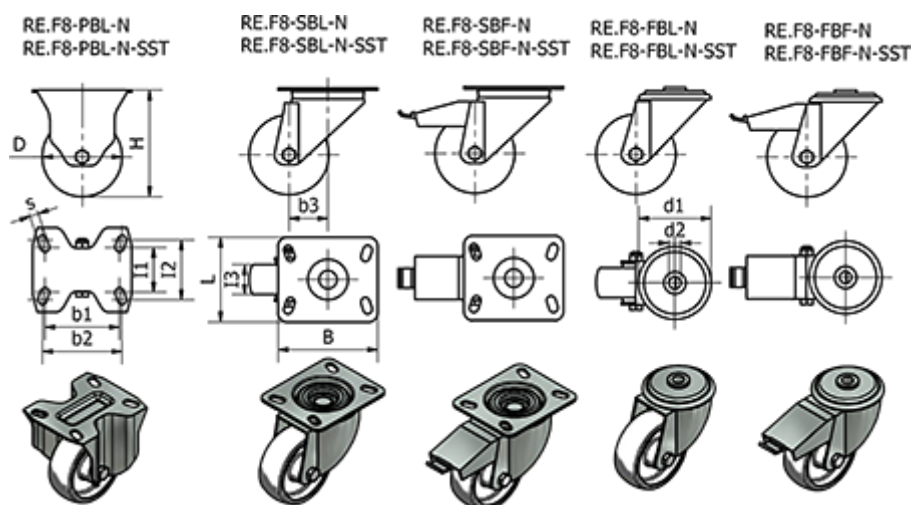

Varenummer: 2314450751

Beskrivelse: E+G kunststof hjul

RE.F8-80-SBF-N-SST - Drejeligt konsol m/bremse i Rustfast stål

Mål

= -	Dynamisk belastning (N) = 1800	Rullemodstand (N) = 1500
B = 100	H = 107	s = 9
b1 = 75	l1 = 45	Type = RE.F8-80-SBF-N-SST
b2 = 80	l2 = 60	Vægt (g) = 730
b3 = 39	l3 = 30	
D = 80	Kode = 450751	
d1 =	L = 85	
d2 =	R = 120	